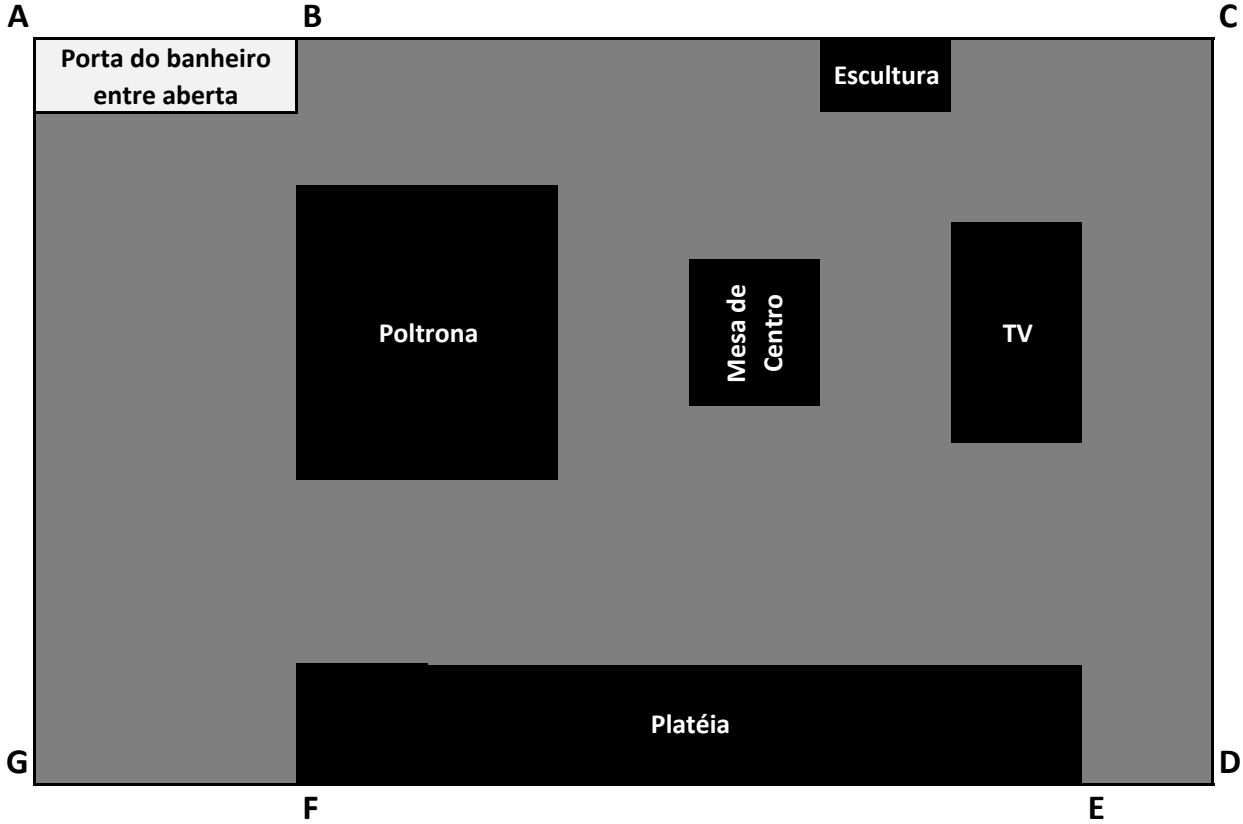

PLANTA BAIXA CHÃO

Medições:  
AB – 1 metro  
BC – 2 metros  
CD – 3 metros

DE – 30 centrimetros  
EF – 2 metros  
FG – 70 centrimetros

PLANTA BAIXA PAREDE

Medições:  
AB – 3 metros  
BC – 2,5 metros  
CD – 2 metros  
DE – 1 metro